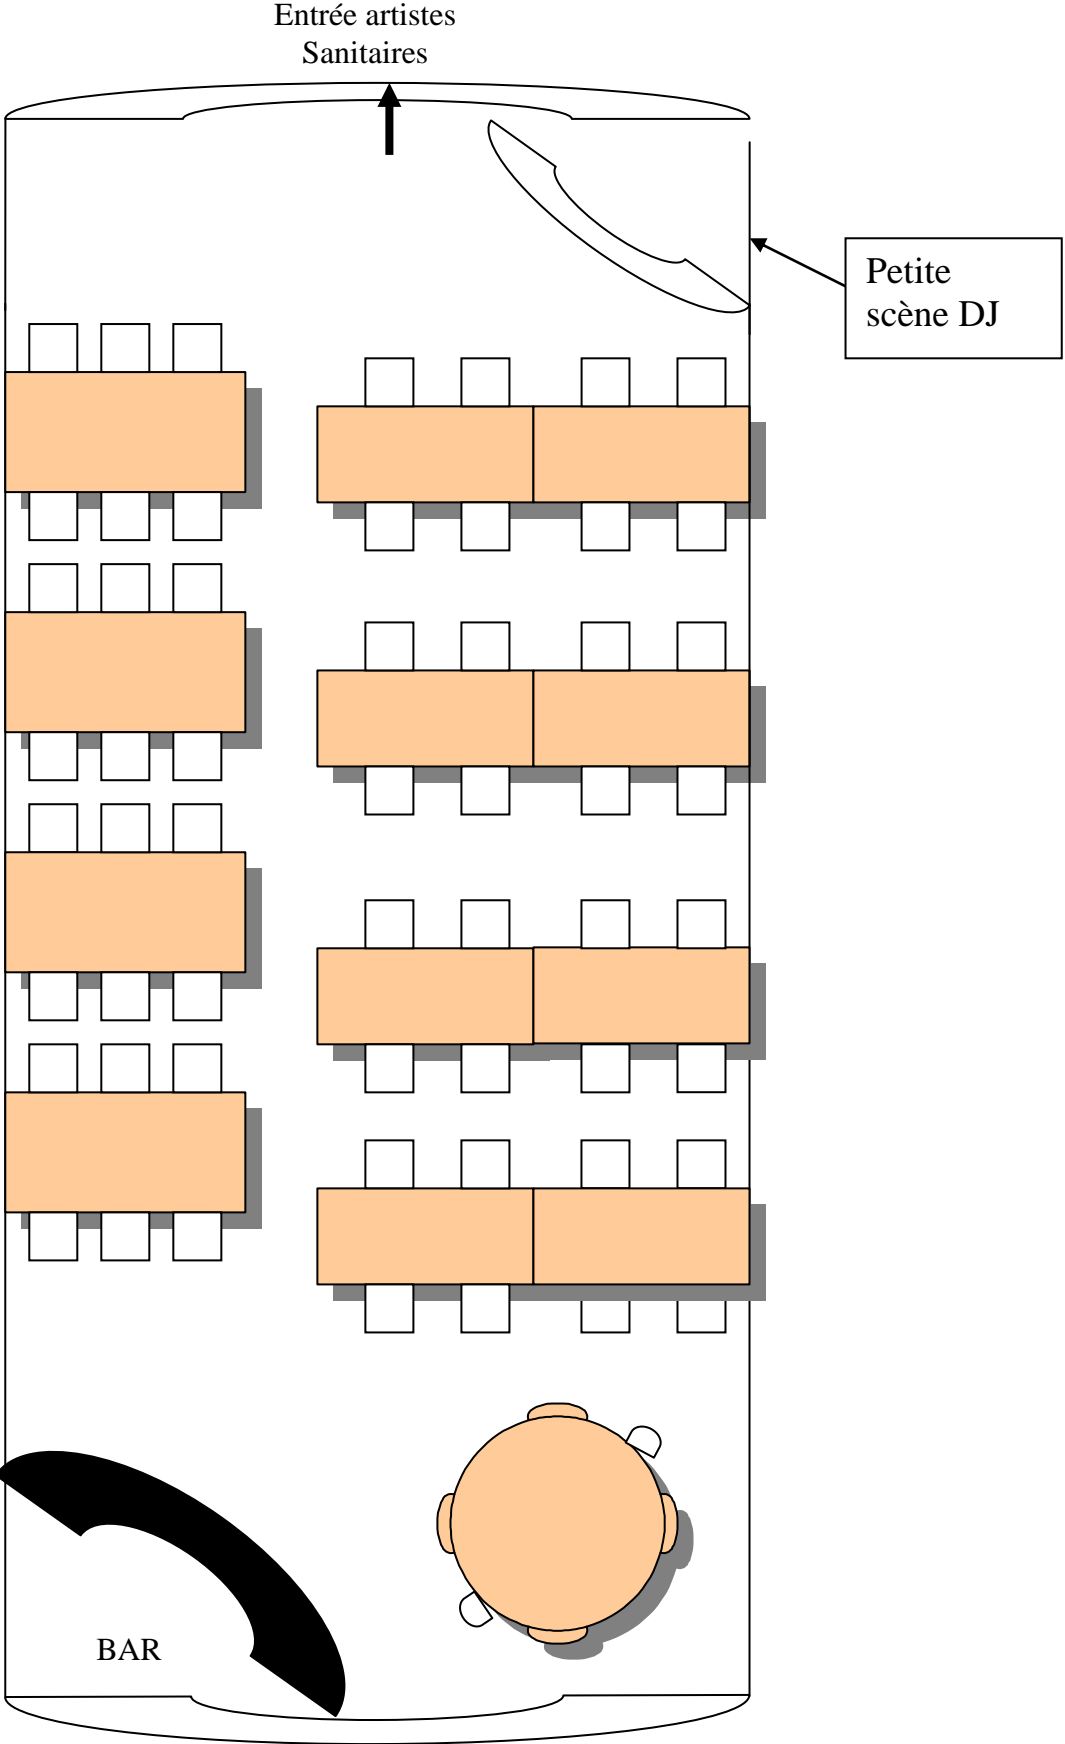

# CONFIGURATION REPAS ASSIS

## 70 places avec DJ