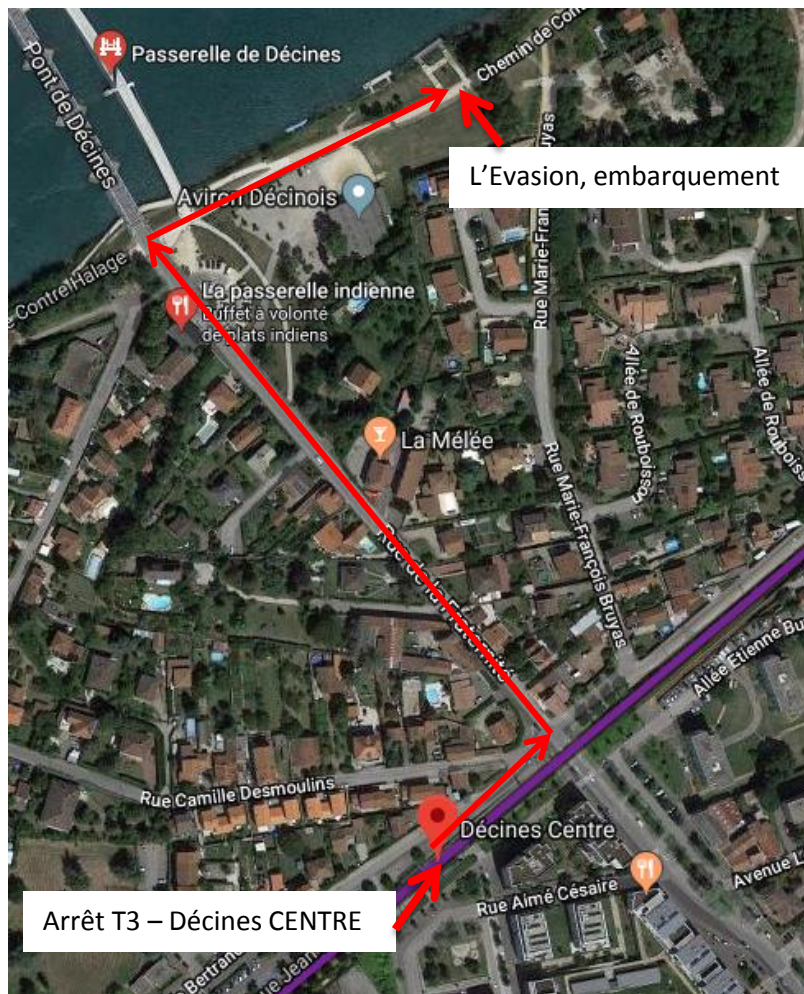

Plan d'accès EMBARQUEMENT - PASSERELLE DE DECINES

- **Adresse GPS :**

Croisement Pont de Décines / Chemin de Contre Halage – 69150
Décines - Charpieu

Et / ou

En contre bas du restaurant « La Passerelle Indienne » situé au 57 rue
de la Fraternité 69150 Décines – Charpieu

- **Accès en transport en commun**

T 3		Gare Part-Dieu Villette Direction Meyzieu les Panettes	Localiser
		Descendre à Décines Centre	Tous les horaires de départ 16 min Localiser l'arrivée