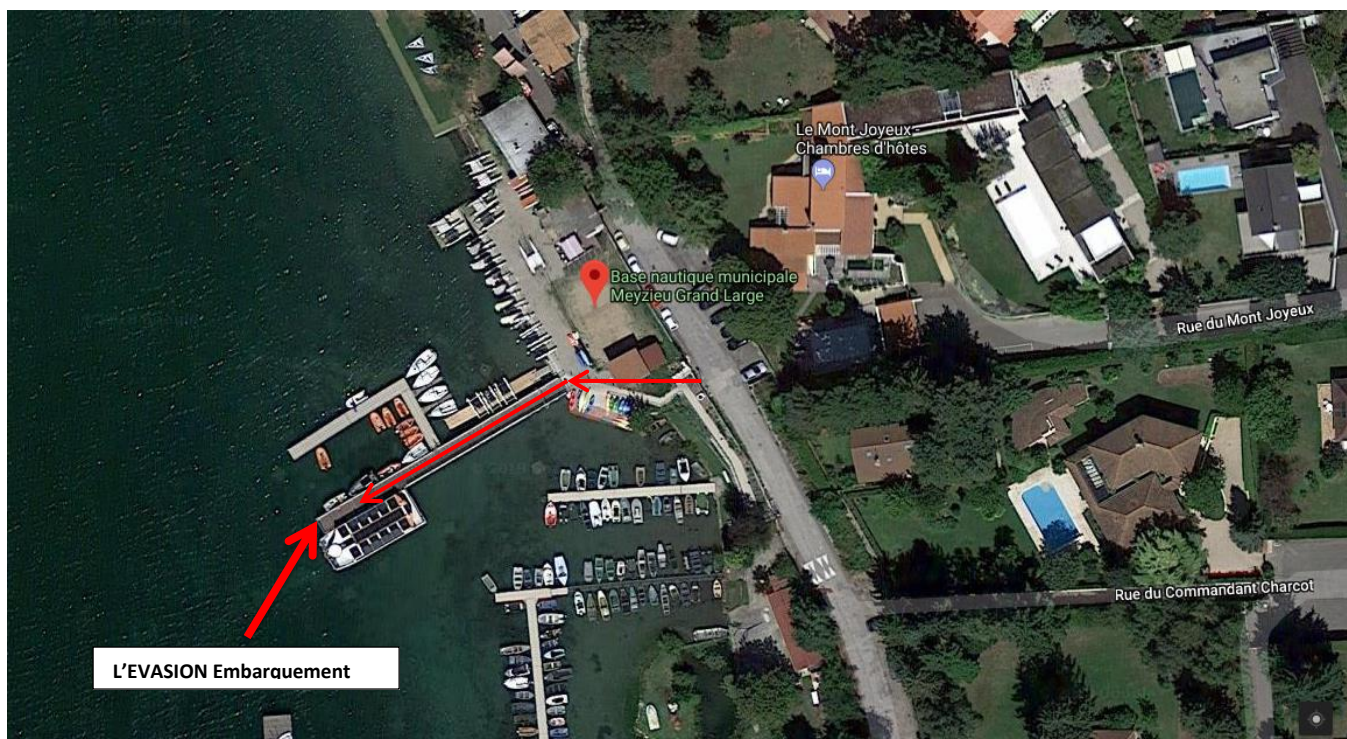

Plan d'accès EMBARQUEMENT PORT DE MEYZIEU - GRAND LARGE

- **Adresse GPS :**

117 avenue du Carreau, 69330 MEYZIEU

Et / ou

121 avenue du Carreau, 69330 MEYZIEU (pour Waze)

- **Accès en transport en commun :**

	 Gare Part-Dieu Villette Direction Meyzieu les Panettes	Localiser 
	 Descendre à Décines Centre	Tous les horaires de départ  16 min
 	Marcher 4 min (220m)	
	 Décines Centre Direction Meyzieu Av de Crottay	Localiser 
	Descendre à Meyzieu Le Carreau	Tous les horaires de départ  10 min
		Localiser l'arrivée 

[Afficher l'itinéraire sur le plan interactif](#) 