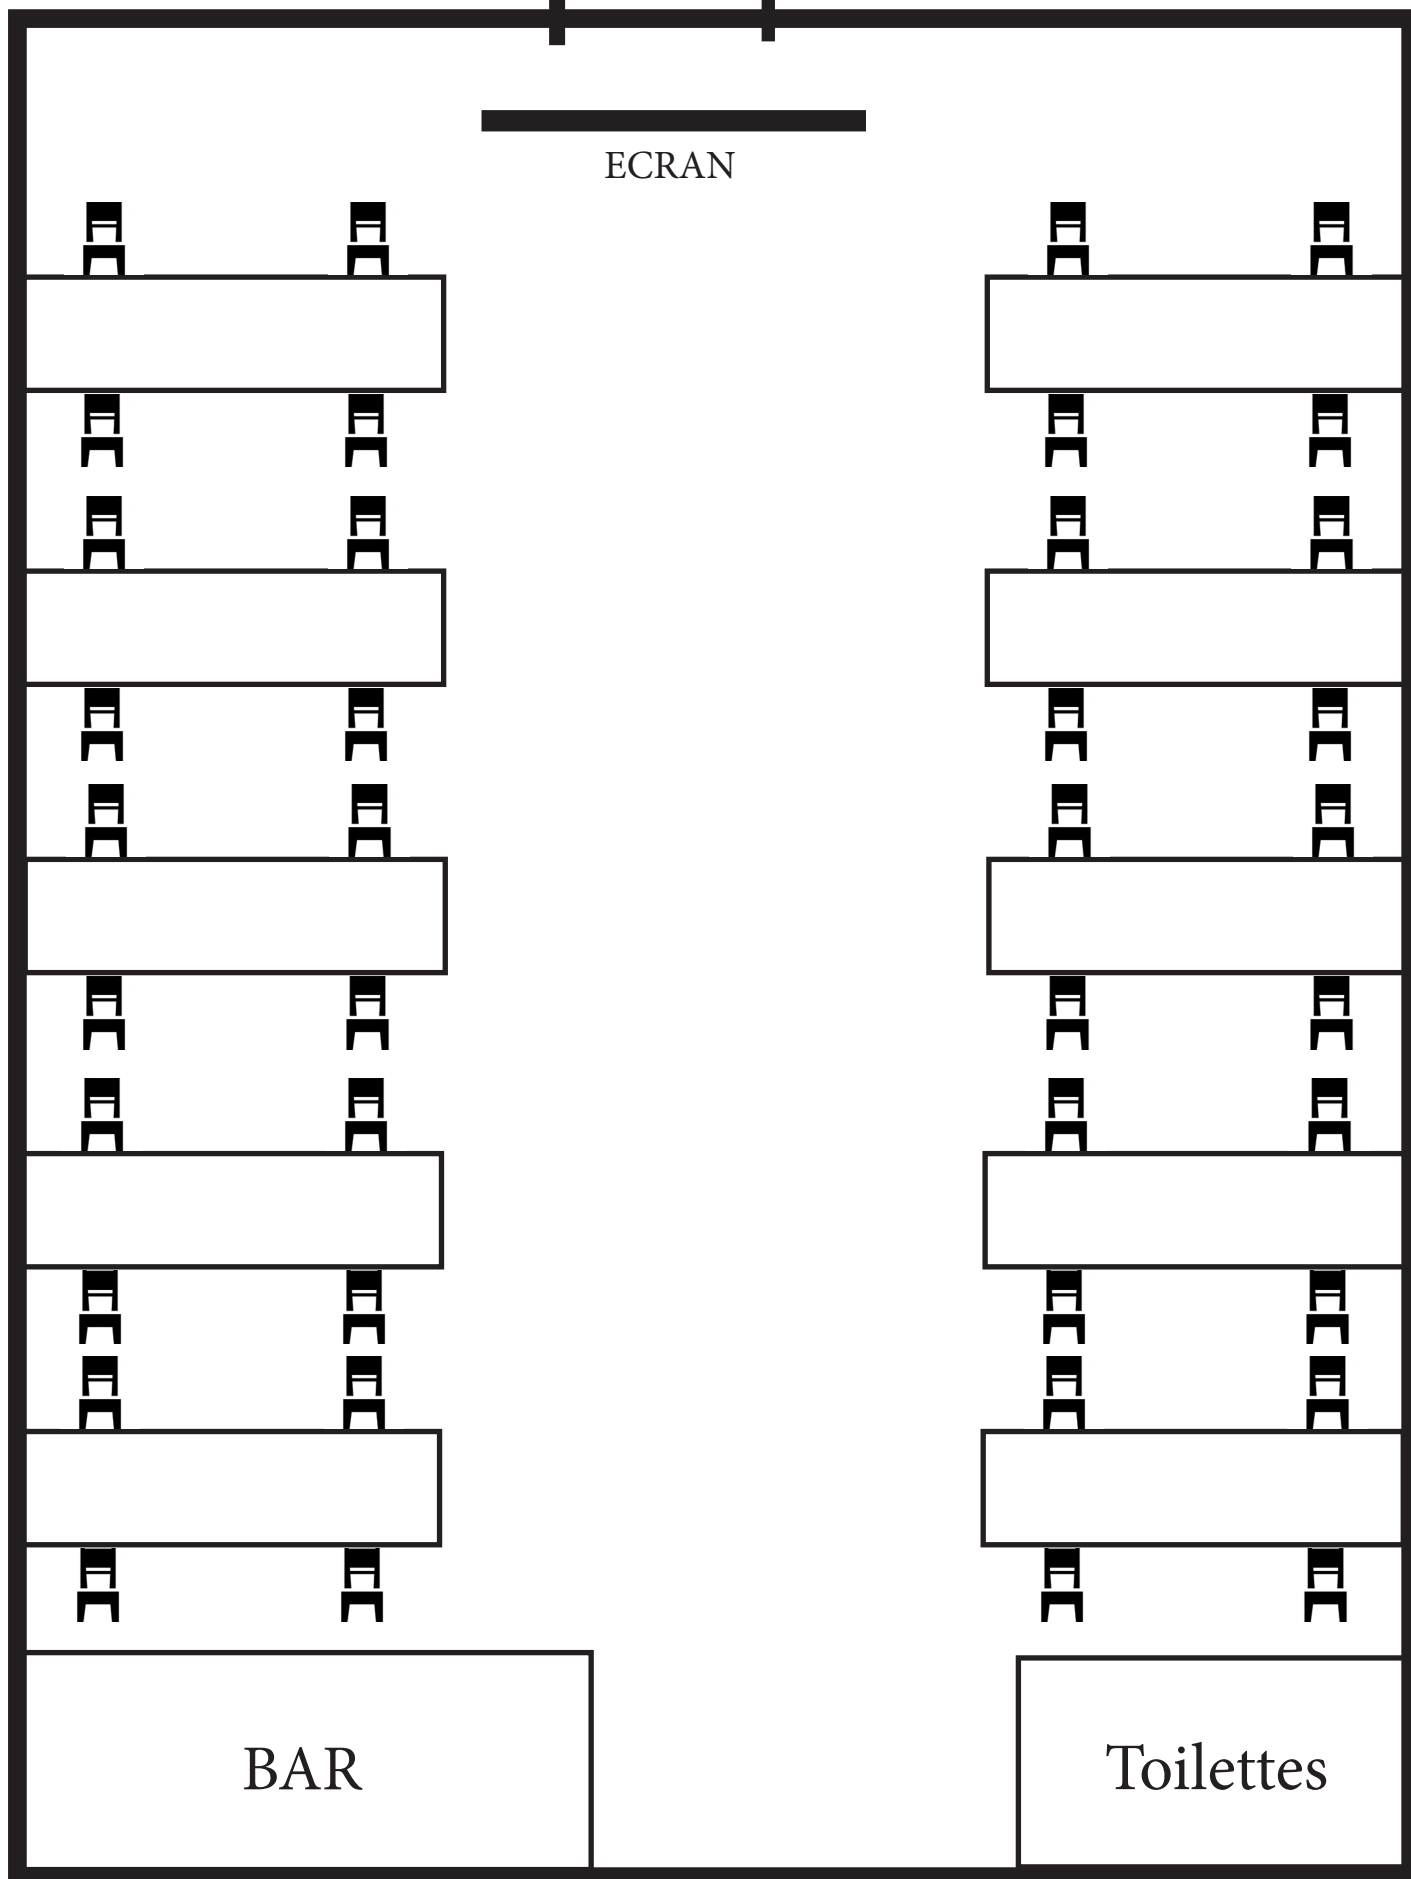

L'EVASION : Cocktail, 68 personnes

L'EVASION : Configuration théâtre 70 personnes

ENTREE

ECRAN PLAFOND

BAR

Toilettes

L'EVASION : En écolier / Classe 20 personnes

L'EVASION : Repas 56 personnes

ENTREE

L'ÉVASION : Repas, 40 personnes

ENTREE

ECRAN

BAR

Toilettes

L'EVASION : Salle en U, 28 personnes max