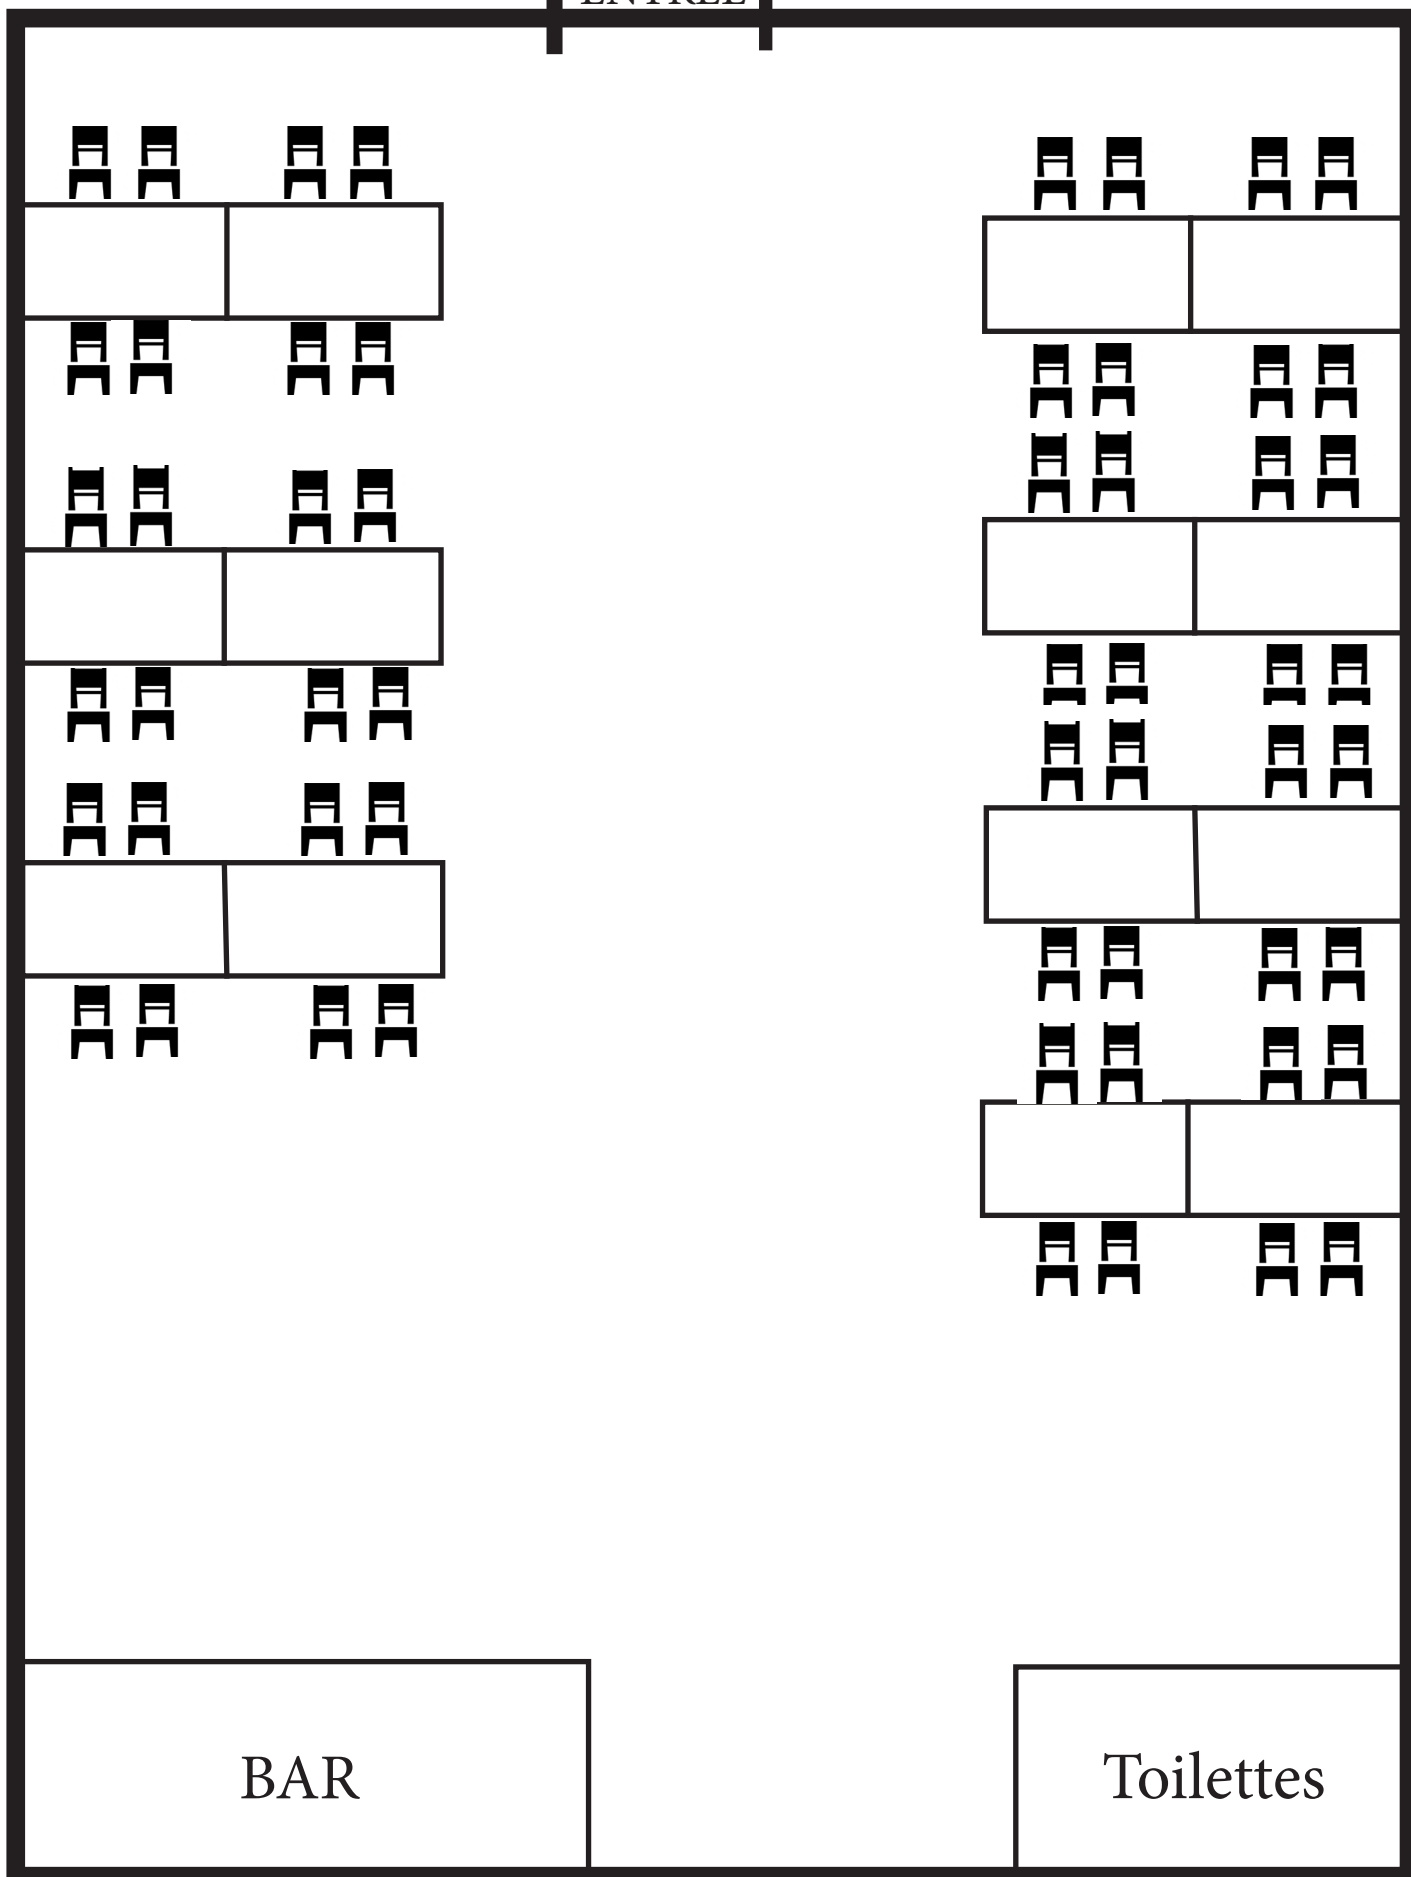

L'EVASION : Cocktail, 68 personnes

L'EVASION : Configuration théâtre 70 personnes

ENTREE

ECRAN PLAFOND

BAR

Toilettes

L'EVASION : En écolier / Classe 20 personnes

L'EVASION : Repas 56 personnes

ENTREE

L'ÉVASION : Repas, 40 personnes

ENTREE

ECRAN

BAR

Toilettes

L'EVASION : Salle en U, 28 personnes max