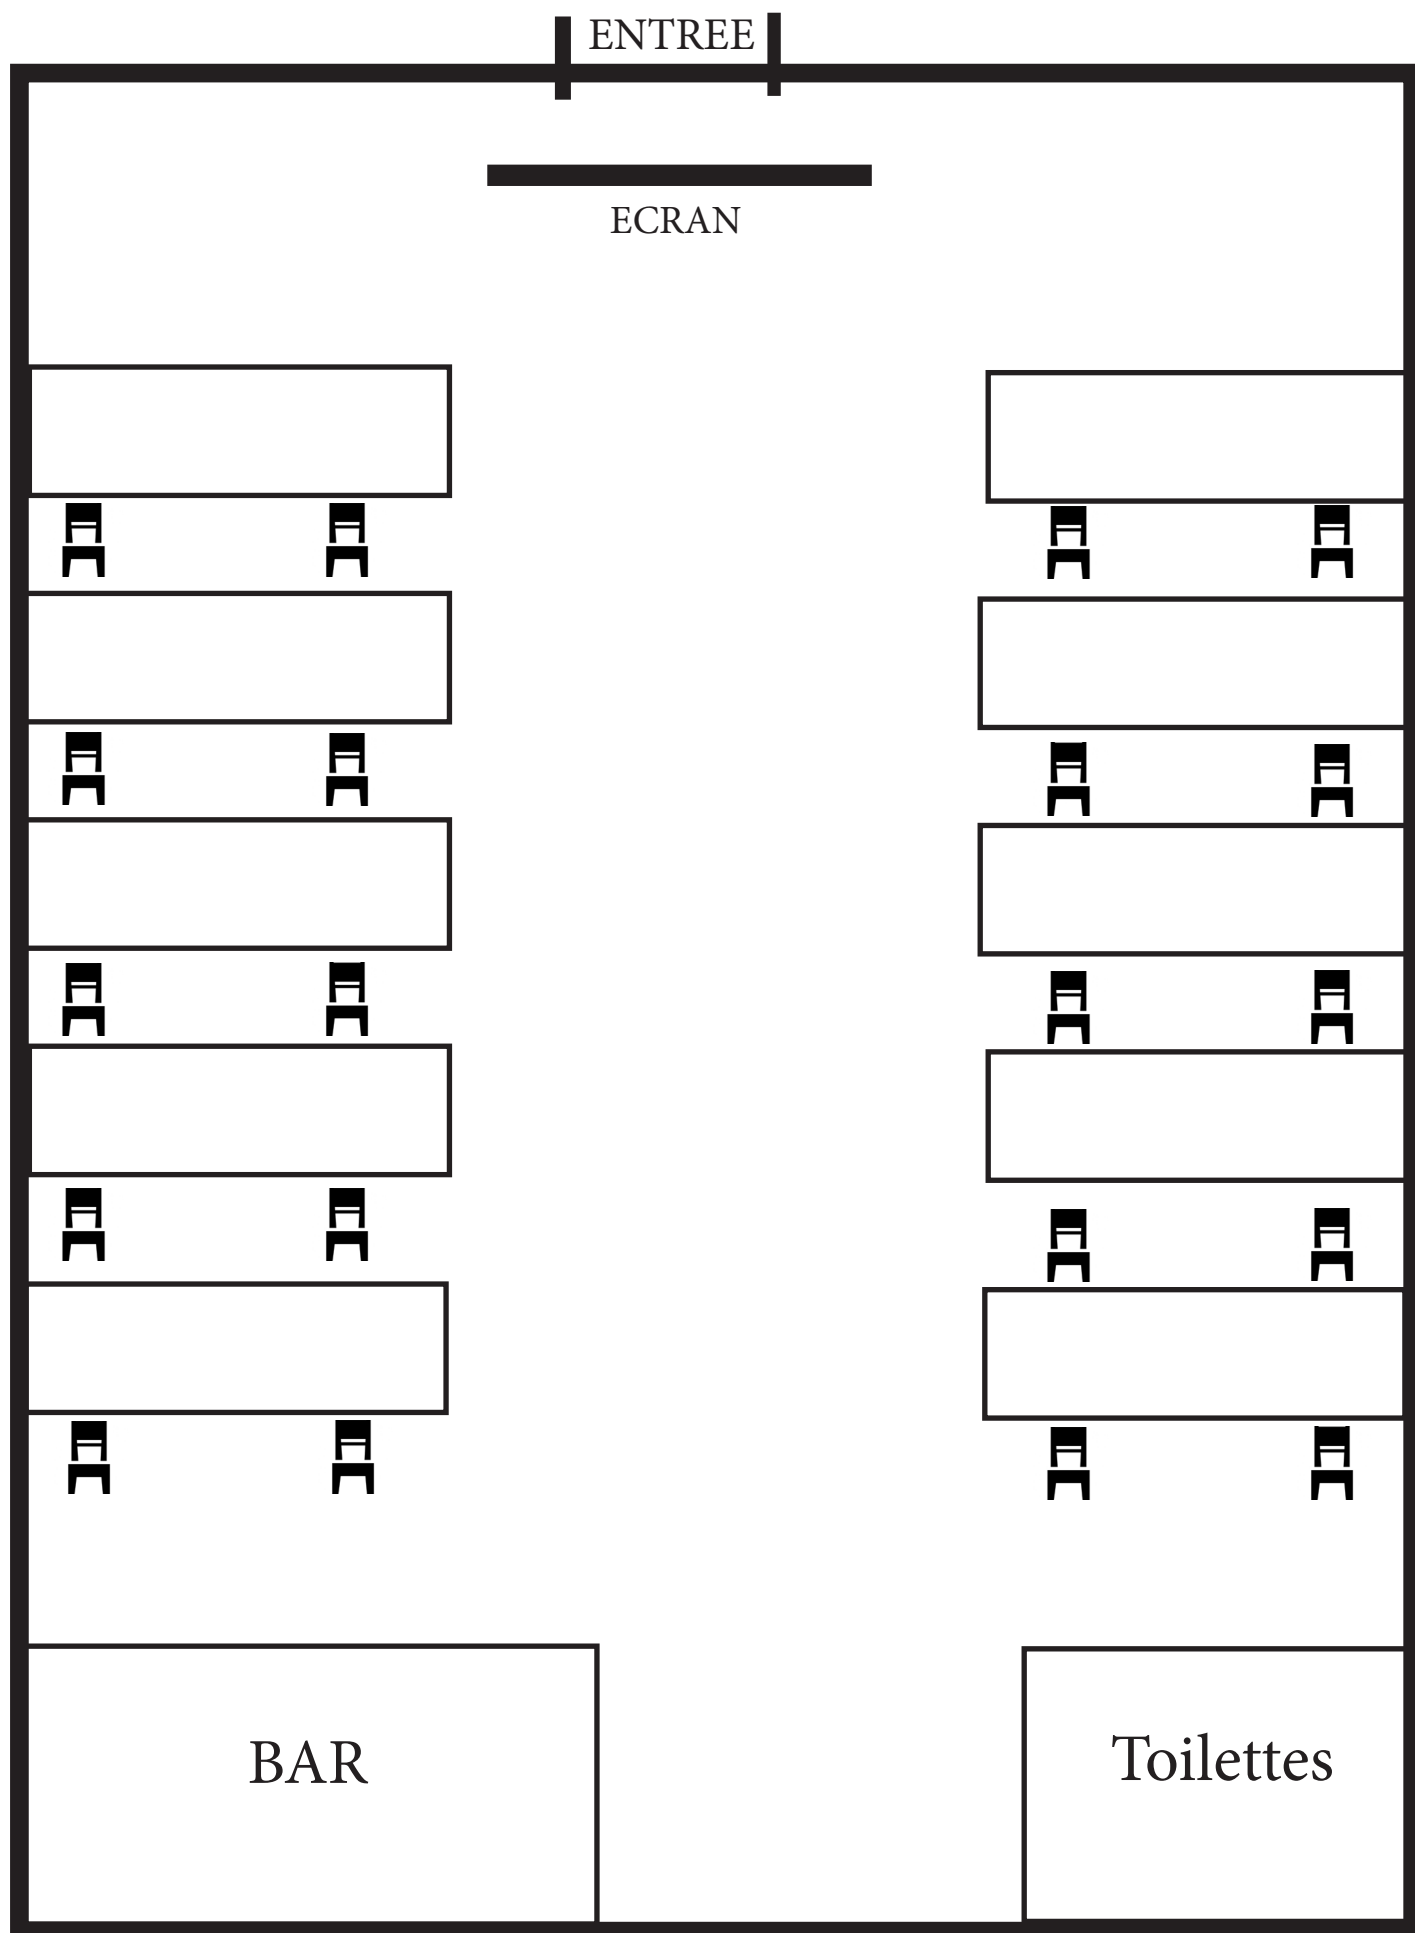

L'EVASION : Cocktail, 68 personnes

L'EVASION : Configuration théâtre 70 personnes

ENTREE

ECRAN PLAFOND

BAR

Toilettes

L'EVASION : En écolier / Classe 20 personnes

L'EVASION : Repas 56 personnes

ENTREE

L'ÉVASION : Repas, 40 personnes

ENTREE

ECRAN

BAR

Toilettes

L'EVASION : Salle en U, 28 personnes max