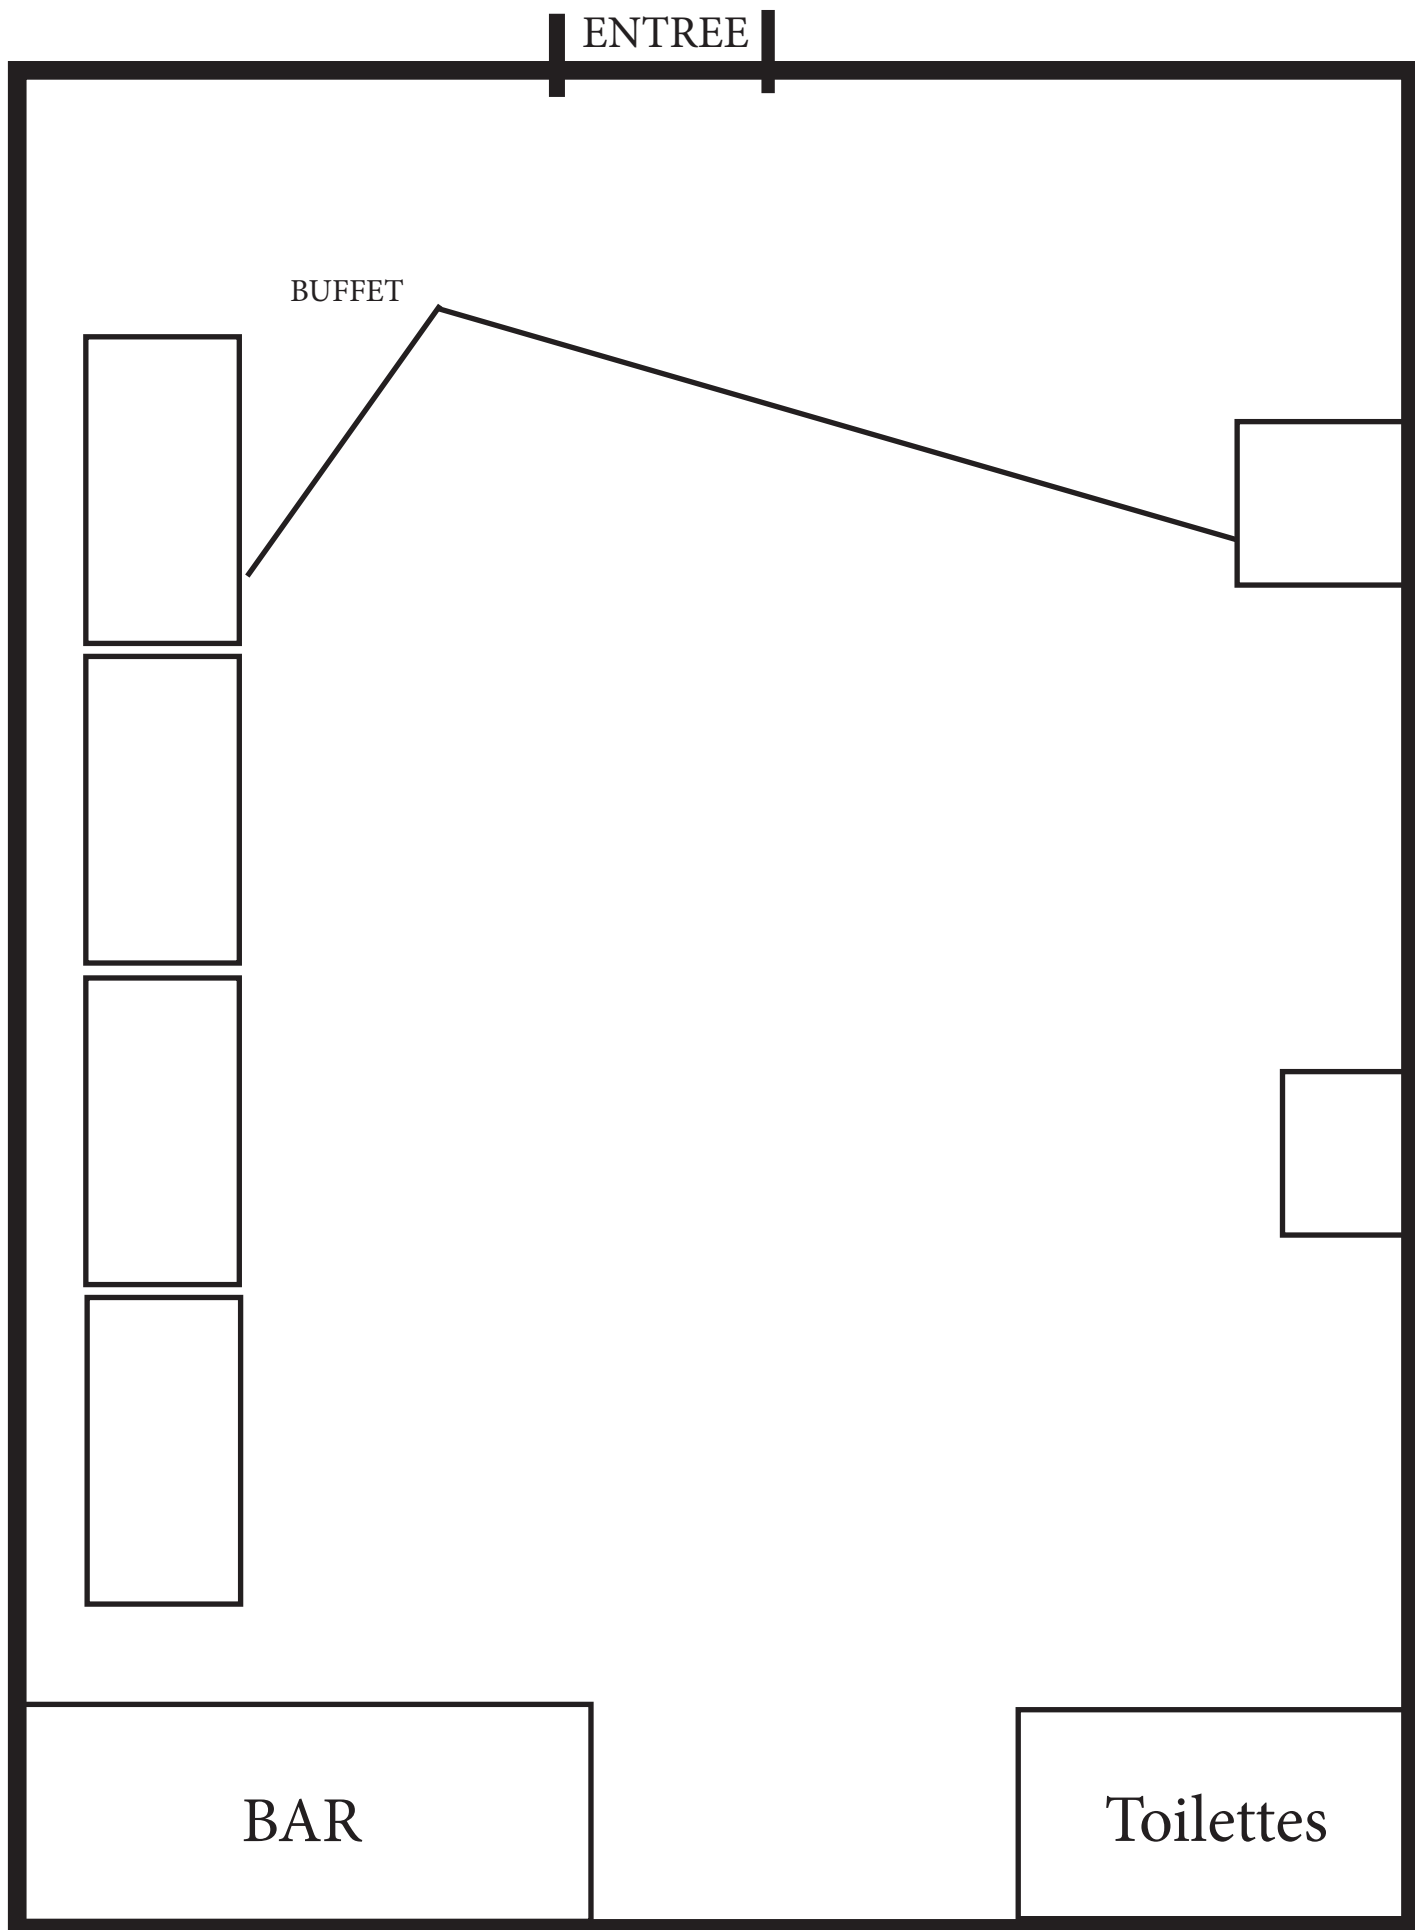

L'EVASION : Cocktail, 68 personnes

L'EVASION : Configuration théâtre 70 personnes

ENTREE

ECRAN PLAFOND

BAR

Toilettes

L'EVASION : En écolier / Classe 20 personnes

L'EVASION : Repas 56 personnes

ENTREE

L'ÉVASION : Repas, 40 personnes

ENTREE

ECRAN

BAR

Toilettes

L'EVASION : Salle en U, 28 personnes max